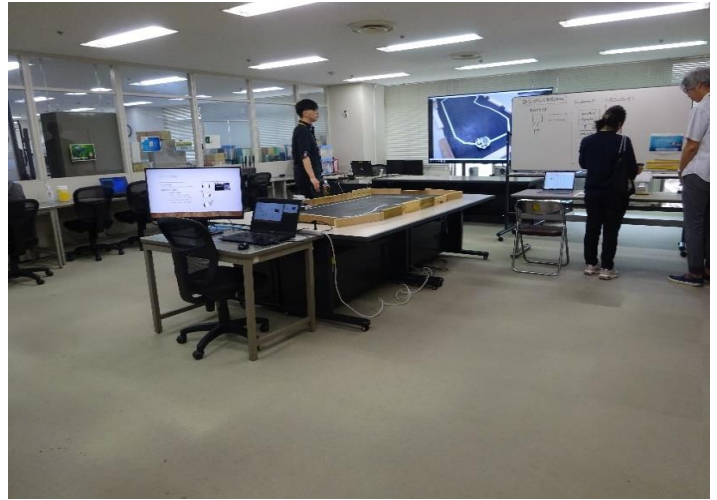

第45回 リハ並木祭が開催されました！

10月19日（土）リハ並木祭が開催されました。
地域の方々、修了生等多くの皆様にご来場頂き、ありがとうございました。
リハ並木祭の様子をご覧ください。

【職リハ入り口】

【メカトロ系】

【メカトロ系】

【建築系】

【情報系】

【情報系】